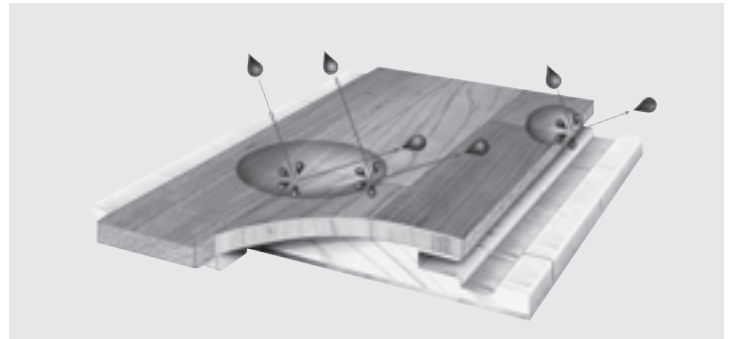

Ausgezeichneter Quellschutz

Die Lamellen- und umlaufende Deckschichten-Imprägnierung sorgen für besten Quellschutz. Die Kantenimprägnierung jedes einzelnen Stabs garantiert einen zuverlässigen Schutz vor Feuchtigkeit, Aufquellen und Verschmutzung.