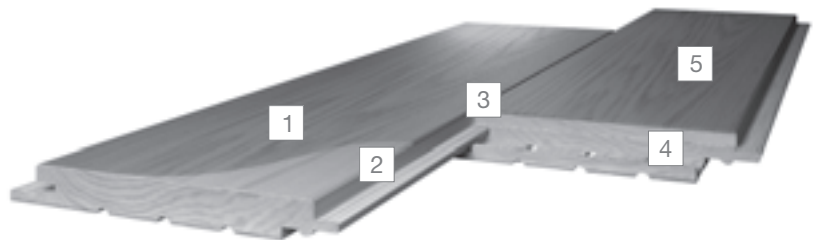

Massivholzdielen Technik

Dielenaufbau

1. 1 Fertig veredelte Oberfläche mit Lackversiegelung
2. 2 Umlaufende Fase für ursprünglichen Dielencharakter
3. 3 Innovatives KLICK-System: automatische Längs- und Kopfkantenverriegelung – mit nur einem Klick einfach, sicher und schnell verlegt
4. 4 Rückseitige Nuten reduzieren die natürlichen Spannungen der Dielen
5. 5 Sorgfältig getrocknete Dielen auf eine Holzfeuchte von ca. 9 +/- 1 %